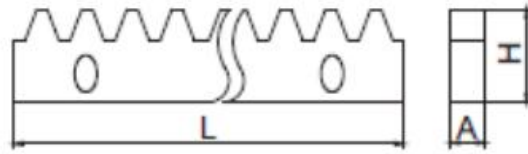

Tianjin OuNaiDa Transmissions Technology Co., Ltd.

NO.	Module	Amm	H	L	WT(KG/M)
CT01A	M4	8	30	1M/2M	1.75
CT01B	M4	9	30	1M/2M	1.95
CT01C	M4	10	30	1M/2M	2.17
CT01D	M4	11	30	1M/2M	2.36
CT01E	M4	12	30	1M/2M	2.55
CT01F	M4	22	22	1M/2M	3.1
CT01G	M4	30	30	1M/2M	5.4
CT02A	M6	30	30	1M/2M	5.5